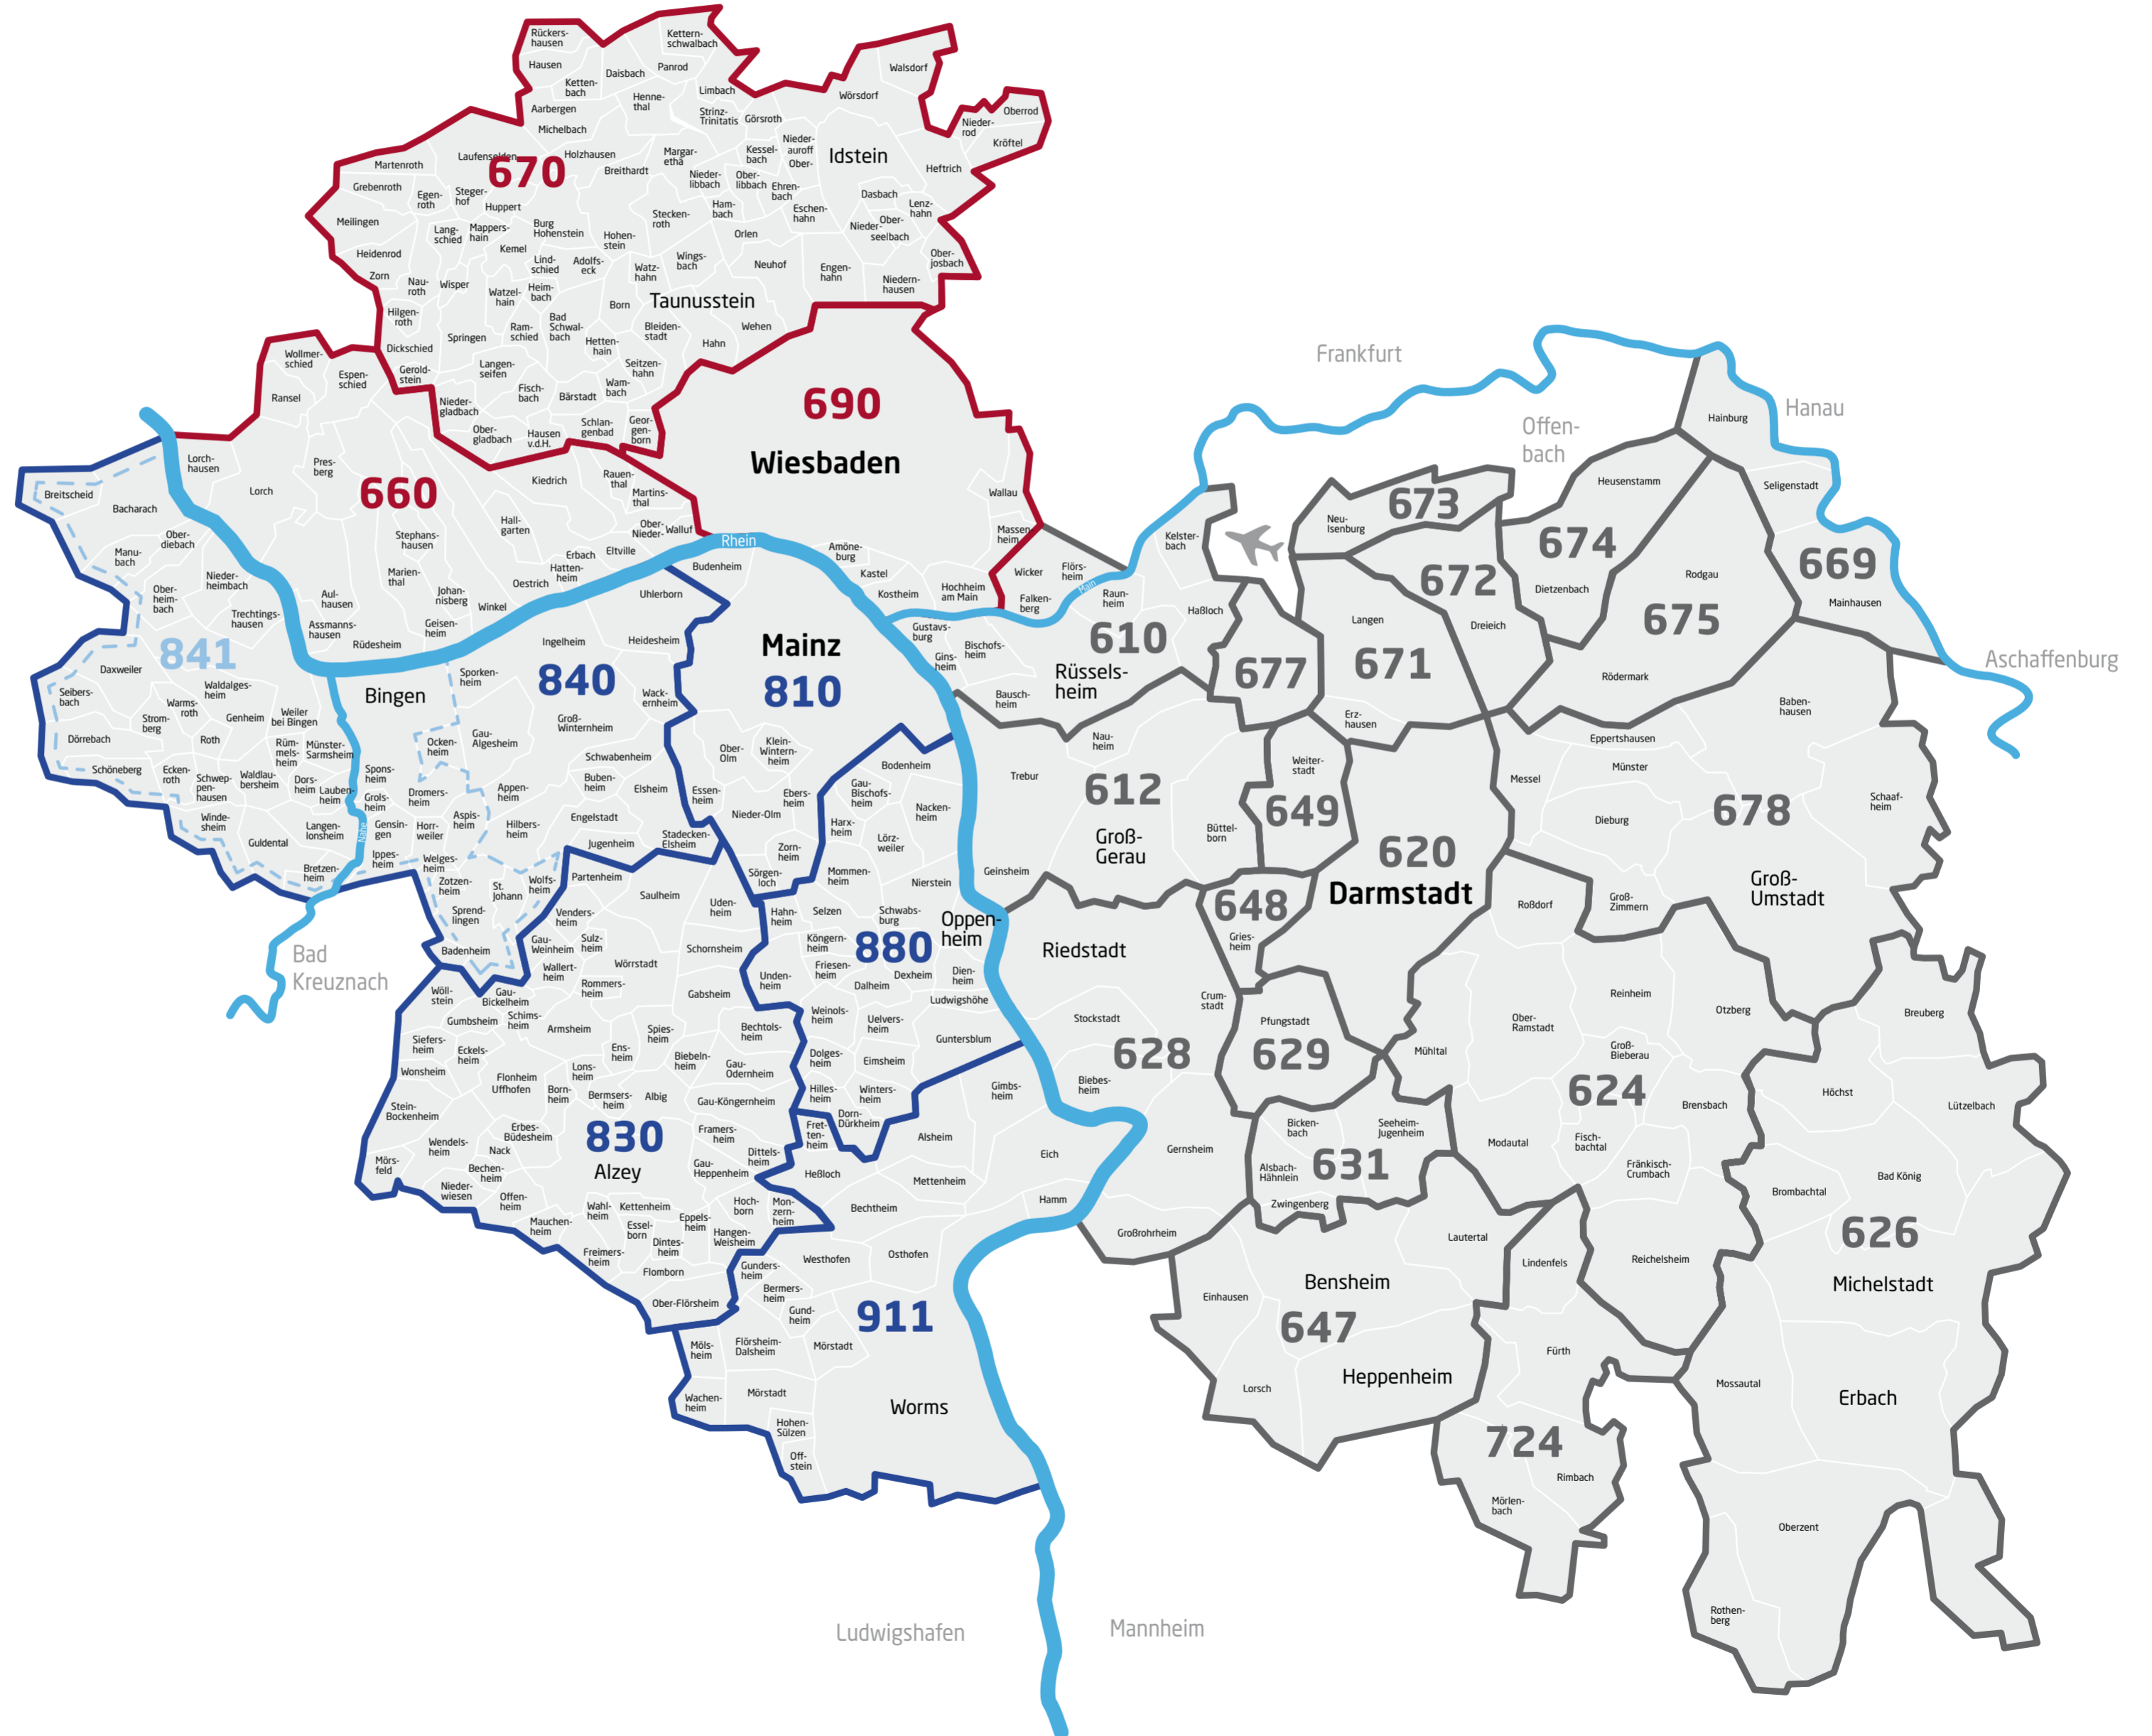

VRM Anzeigenblätter

WOCHENBLATT Neue Binger Zeitung SüWo Dreieich Zeitung

Region Mainz

- 810 Mainzer Wochenblatt
- 830 Alzey Wochenblatt
- 840 Wochenblatt Bingen & Ingelheim
- 841 Neue Binger Zeitung
- 880 Rheinhessen Wochenblatt
- 911 Wormser Wochenblatt

Region Wiesbaden

- 670 Wochenblatt Untertaunus & Idstein
- 660 Rheingau Wochenblatt
- 690 Wiesbaden Wochenblatt

Region Darmstadt

- 610 Wochenblick Mainspitze
- 612 Wochenblick Groß-Gerau
- 620 SüWo Darmstadt/Griesheim/Weiterstadt
- 624 SüWo Gersprenztal
- 626 SüWo Odenwälder Lokalblick
- 628 Ried-Information
- 629 Pfungstädter Woche
- 631 Der Bergsträßer
- 647 i-Punkt A-Bergstraße
- 648 Griesheimer Woche
- 649 Wochenkurier Weiterstadt
- 669 Der Kurier Seligenstadt
- 671 Dreieich-Zeitung A-Langen/Egelsbach/Erzhausen
- 672 Dreieich-Zeitung B-Dreieich
- 673 Dreieich-Zeitung C-Neu-Isenburg/Gravenbruch
- 674 Dreieich-Zeitung D-Dietzenbach/Heusenstamm
- 675 Dreieich-Zeitung E-Rodgau/Rödermark
- 677 Dreieich-Zeitung H-Mörfelden/Walldorf
- 678 Wochen-Journal K-Dieburg und Umgebung
- 724 i-Punkt B-Odenwald