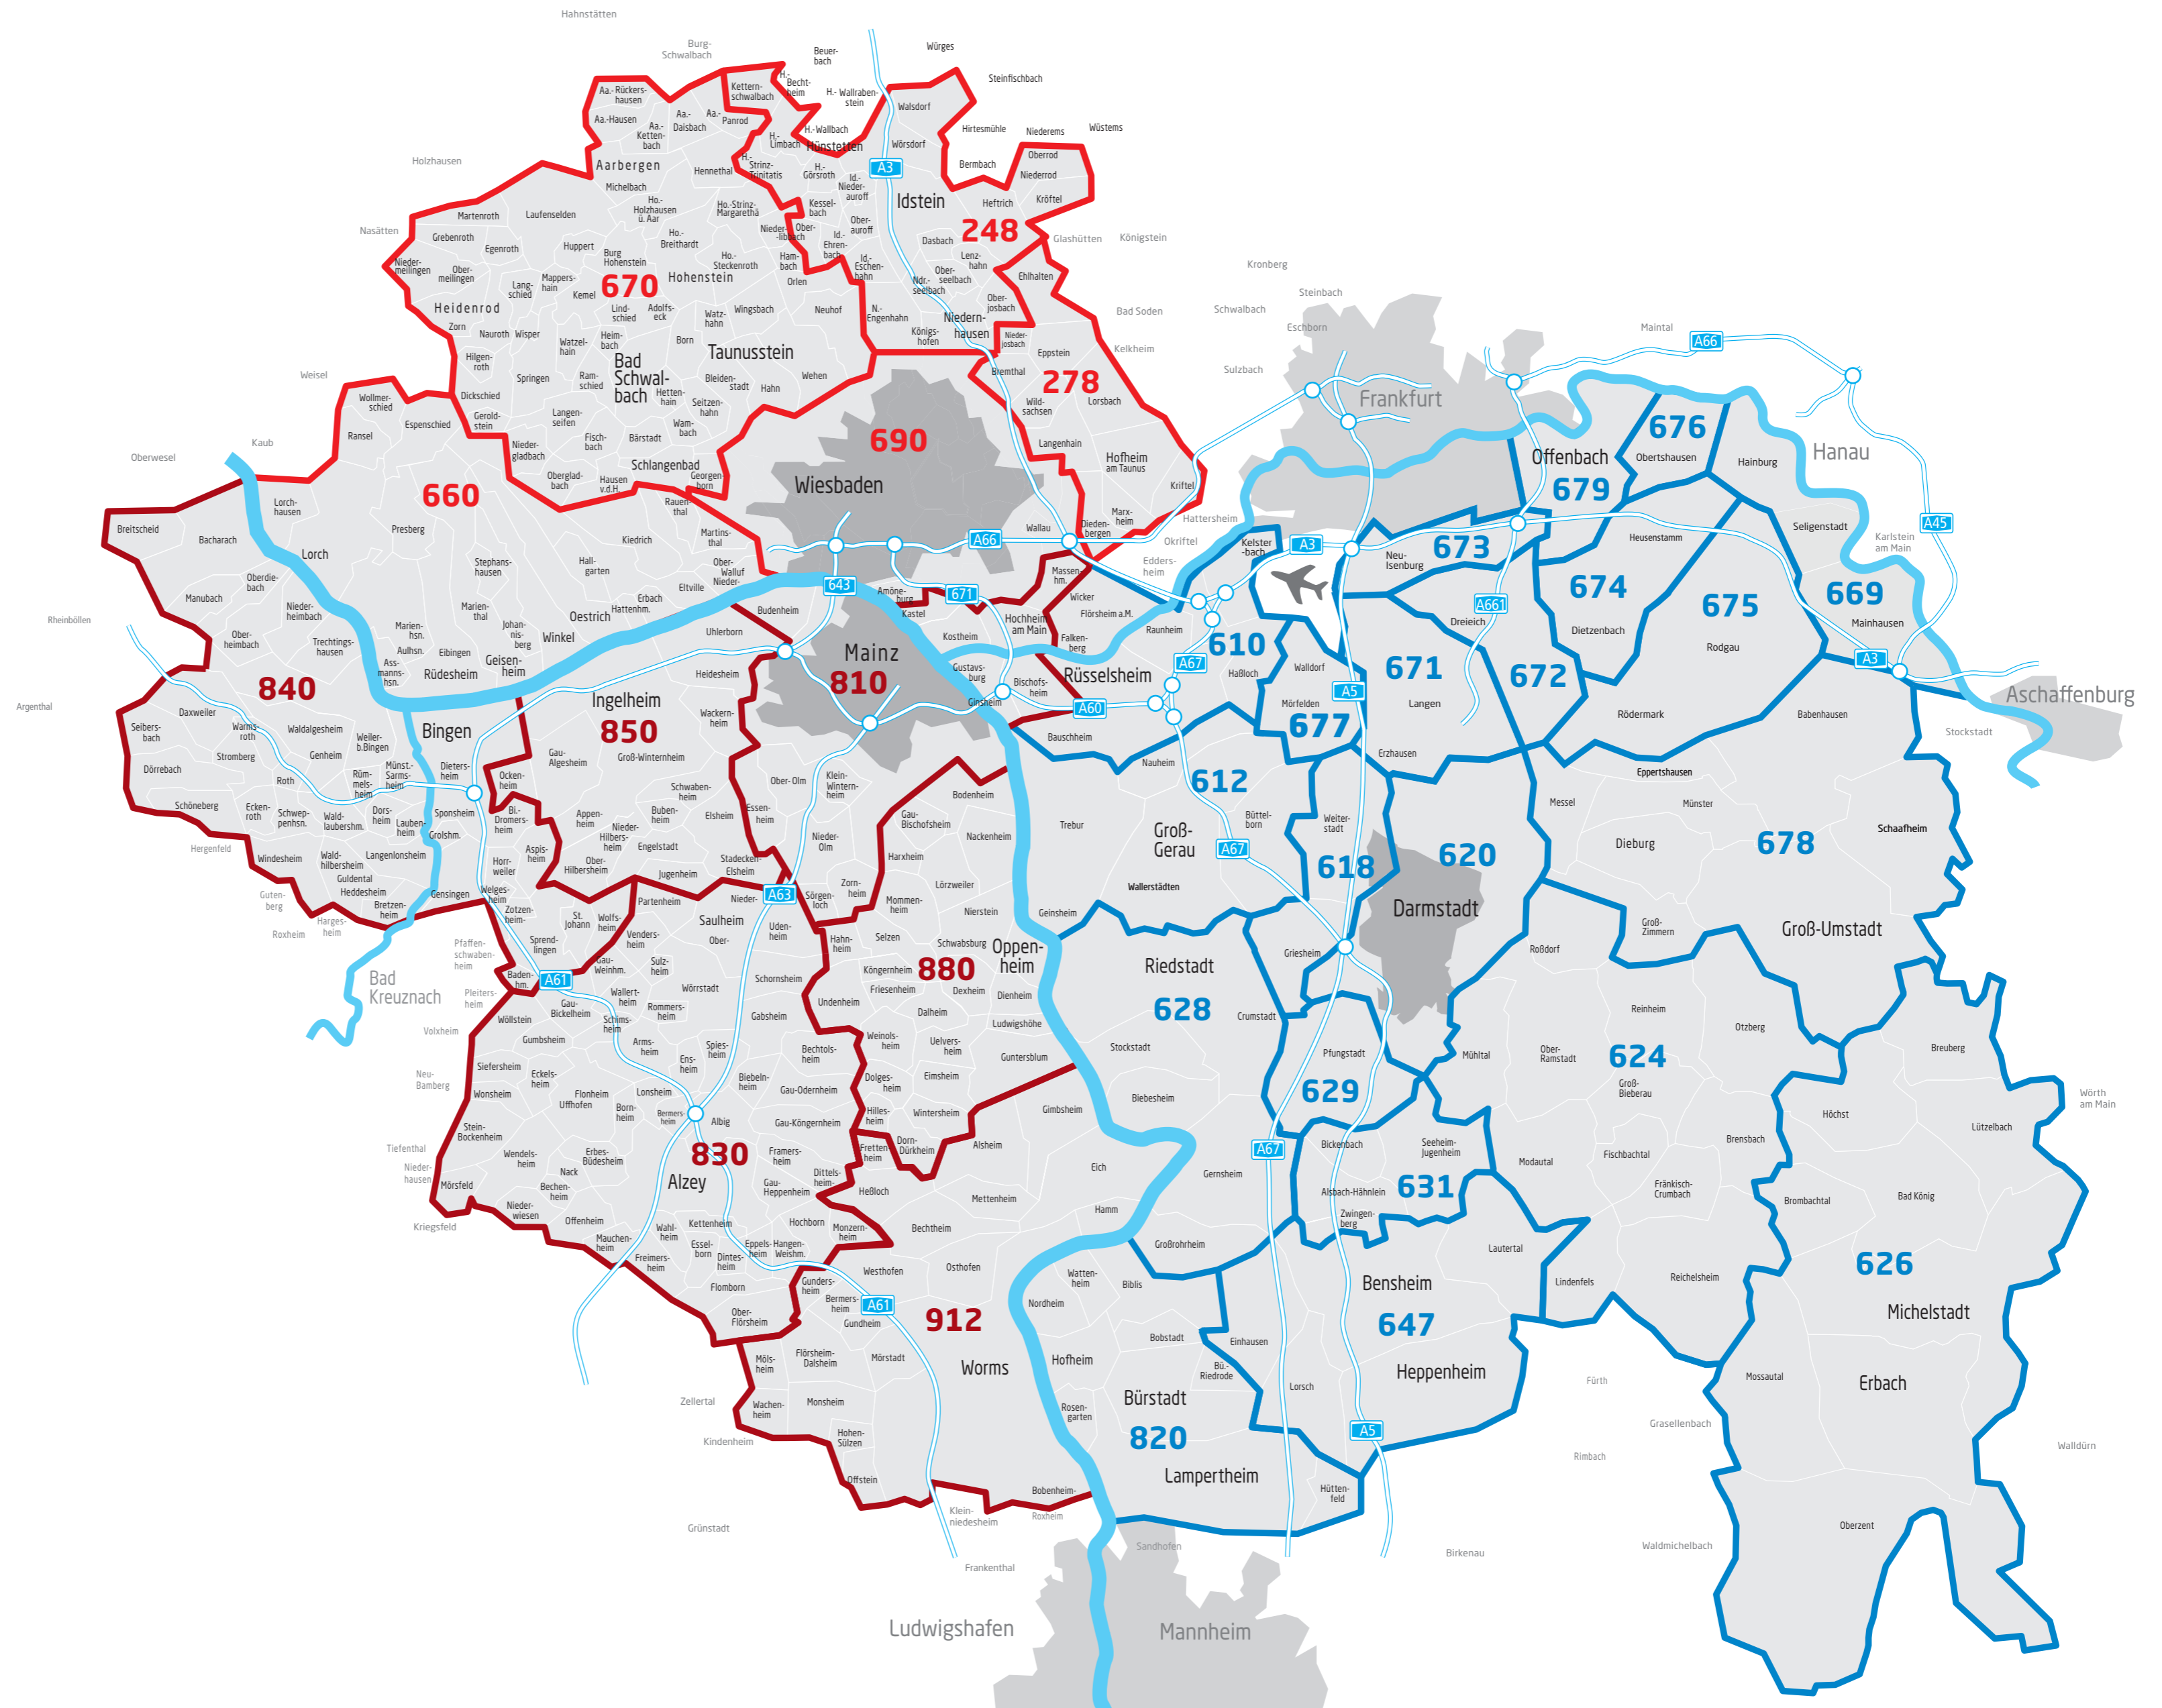

VRM Anzeigenblätter

WOCHENBLATT SüWo Dreieich Zeitung

Region Mainz

- 810** Mainzer Wochenblatt
- 830** Alzeier Wochenblatt
- 840** Binger Wochenblatt
- 850** Ingelheimer Wochenblatt
- 880** Rheinhessisches Wochenblatt
- 912** Wormser Wochenblatt

Region Wiesbaden

- 248** Idsteiner Wochenblatt
- 278** Kreisstadt Wochenblatt
- 660** Rheingauer Wochenblatt
- 670** Untertaunus Wochenblatt
- 690** Wiesbadener Wochenblatt

Region Darmstadt

- 610** SüWo Rüsselsheim und Umgebung
- 612** SüWo Groß-Gerau und Umgebung
- 618** SüWo Griesheim / Weiterstadt
- 620** SüWo Darmstadt
- 624** SüWo Gersprenztal
- 626** SüWo Odenwälder Lokalblick
- 628** Ried-Information
- 629** Pfungstädter Woche
- 631** Der Bergsträßer
- 647** i-punkt
- 669** Der Kurier Seligenstadt
- 671** Dreieich-Zeitung A-Langen / Egelsbach / Erzhäusen
- 672** Dreieich-Zeitung B-Dreieich
- 673** Dreieich-Zeitung C-Neu-Isenburg / Gravenbruch
- 674** Dreieich-Zeitung D-Dietzenbach / Heusenstamm
- 675** Dreieich-Zeitung E-Rodgau / Rödermark
- 676** Offenbach-Journal F-Mühlheim / Obertshausen
- 677** Dreieich-Zeitung H-Mörfelden / Walldorf
- 678** Wochen-Journal K-Dieburg und Umgebung
- 679** Offenbach-Journal O-Stadt Offenbach
- 820** Bürstadt / Lampertheim Wochenblatt